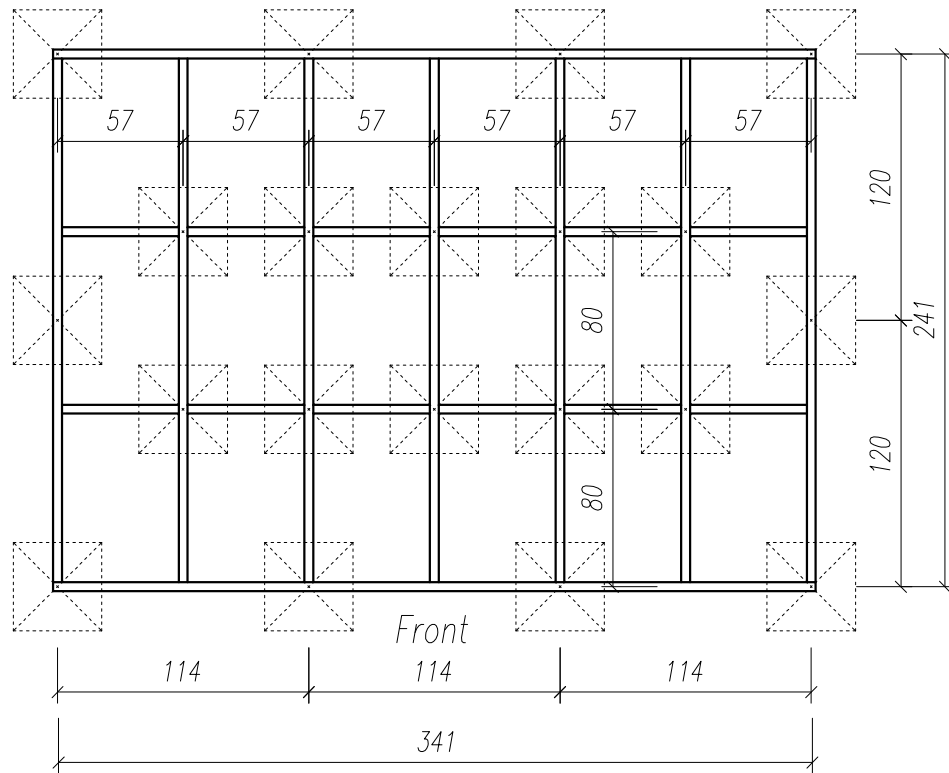

Teehaus Fundamentplan

Masse in cm

Detail punktseitiges Fundament

GLOVITAL AG
Für das Leben zuhause

St. Gallerstrasse 34a
9320 Arbon

Tel. 071 868 77 66
info@glovital.ch