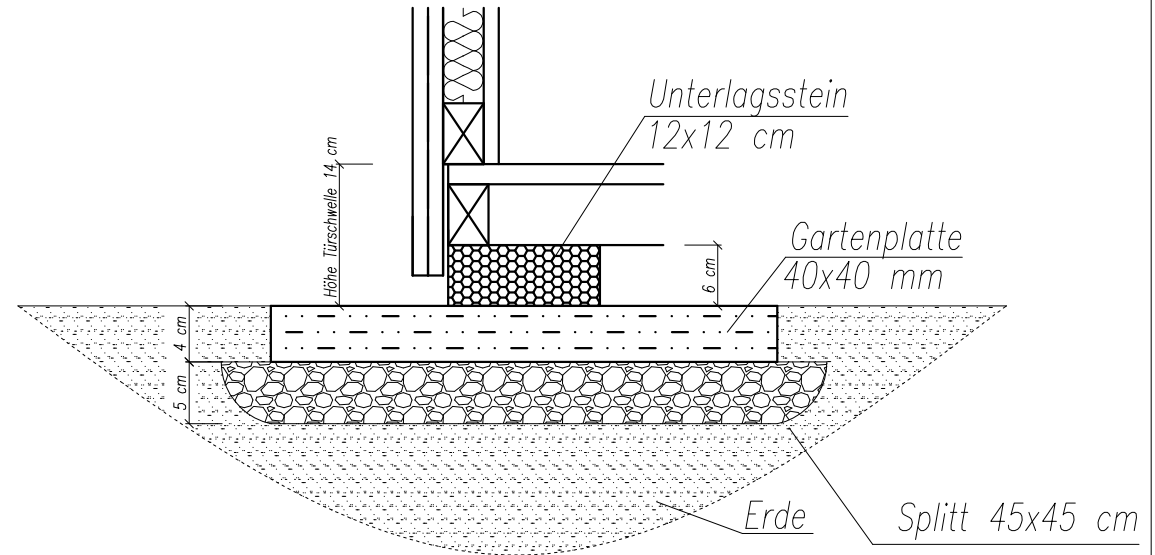

Teehaus Fundamentplan

Masse in cm

Detail punktseitiges Fundament

GLOVITAL AG
Für das Leben zuhause

St. Gallerstrasse 34a
9320 Arbon

Tel. 071 868 77 66
info@glovital.ch