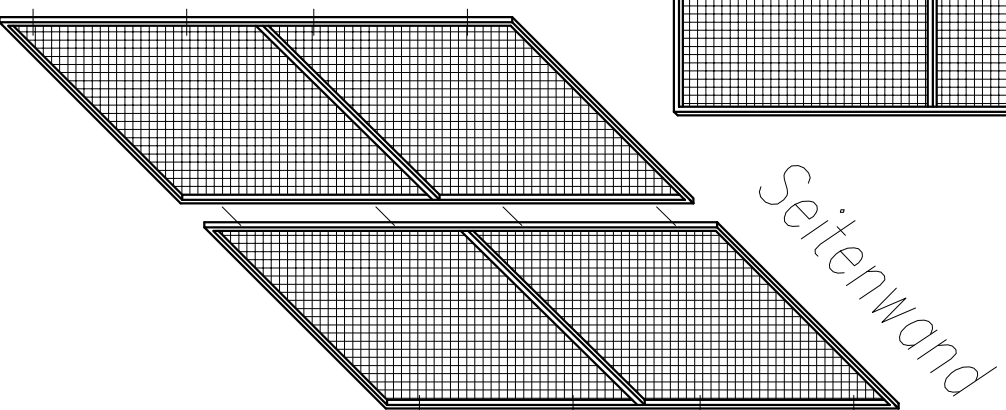

Montageplan Vogelvoliere Aluminium

200 x 205 cm H=206 cm

Rückwand

- Alle Wandelemente haben die gleichen Ausssenmasse 204 x 100cm - 8 Stk. (7 Wandelemente + 1 Türelement)
- dazu noch 2 Stk. Dachelemente Masse 200x102,5 cm
- Alle Elemente werden mit Blechschrauben 4,2 x 40 mm - 62 Stk. (mit Reserve) geschraubt

Montageanleitung:

Sicht von oben (Detail A)

DETAIL A

GLOVITAL AG macht's möglich
St. Gallenstrasse 34 CH 9320 Albon
E-Mail: info@glovital.ch
www.glovital.ch

Teil +41 (0)71 868 77 66
Fax +41 (0)71 868 77 65