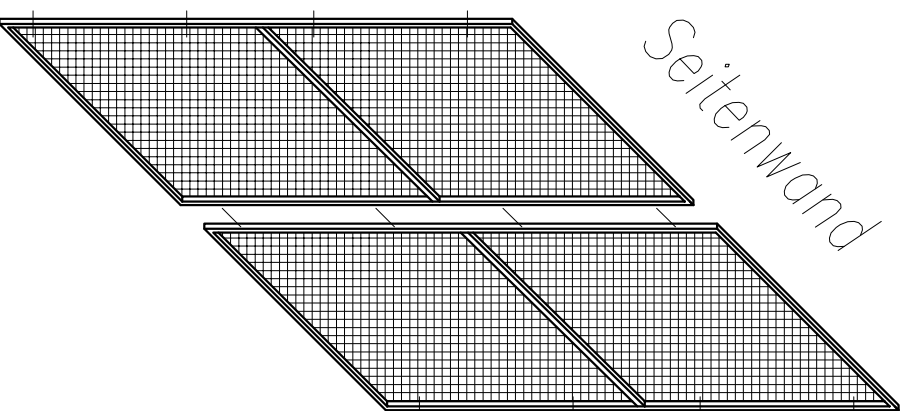

Montageplan Vogelvoliere Aluminium

200 x 205 cm H=206 cm

Rückwand

- Alle Wandelemente haben die gleichen Ausssenmasse 204 x 100cm - 8 Stk. (7 Wandelemente + 1 Türelement)
- dazu noch 2 Stk. Dachelemente Masse 200x102,5 cm
- Alle Elemente werden mit Blechschrauben 4,2 x 40 mm - 62 Stk. (mit Reserve) geschraubt

Montageanleitung:

Sicht von oben (Detail A)

DETAIL A

GLOVITAL AG macht's möglich
St. Gallenstrasse 34 CH 9320 Albon
E-Mail: info@glovital.ch
www.glovital.ch

Teil +41 (0)71 868 77 66
Fax +41 (0)71 868 77 65