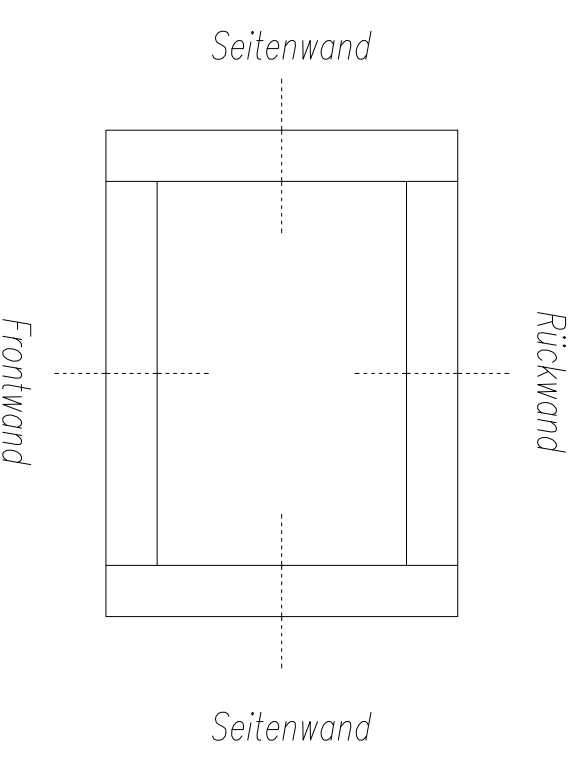

Montageplan Vogelvoliere Aluminium

200 x 205 cm H=206 cm

Rückwand

- Alle Wandelemente haben die gleichen Ausssenmasse 204 x 100cm - 8 Stk. (7 Wandelemente + 1 Türelement)
- dazu noch 2 Stk. Dachelemente Masse 200x102,5 cm
- Alle Elemente werden mit Blechschrauben 4,2 x 40 mm - 62 Stk. (mit Reserve) geschraubt

Montageanleitung:

Sicht von oben (Detail A)

DETAIL A

GLOVITAL AG macht's möglich
St. Gallenstrasse 34 CH 9320 Albon
E-Mail: info@glovital.ch
www.glovital.ch

Teil +41 (0)71 868 77 66
Fax +41 (0)71 868 77 65