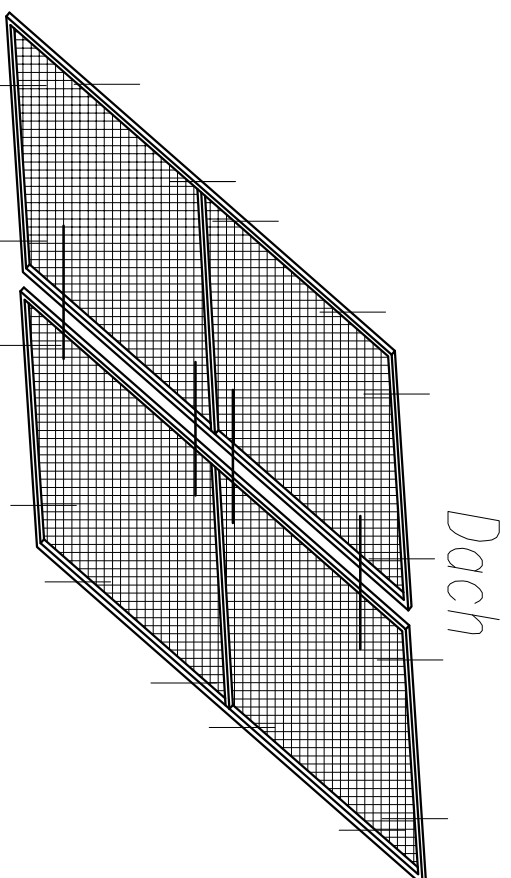

Montageplan Vogelvoliere Aluminium

200 x 205 cm H=206 cm

Rückwand

- Alle Wandelemente haben die gleichen Ausssenmasse 204 x 100cm - 8 Stk. (7 Wandelemente + 1 Türelement)
- dazu noch 2 Stk. Dachelemente Masse 200x102,5 cm
- Alle Elemente werden mit Blechschrauben 4,2 x 40 mm - 62 Stk. (mit Reserve) geschraubt

Montageanleitung:

Sicht von oben (Detail A)

DETAIL A

GLOVITAL AG macht's möglich
St. Gallenstrasse 34 CH 9320 Albon
E-Mail: info@glovital.ch
www.glovital.ch

Teil +41 (0)71 868 77 66
Fax +41 (0)71 868 77 65