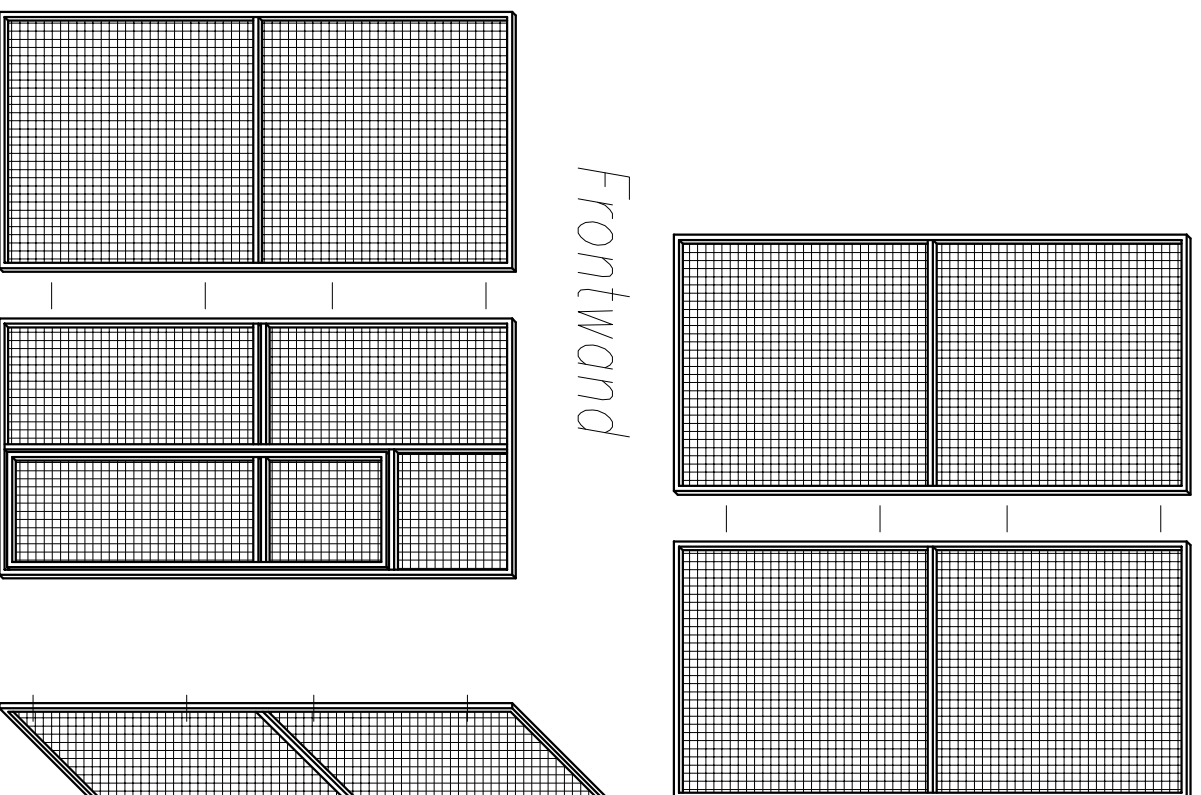

Montageplan Vogelvoliere Aluminium

200 x 205 cm H=206 cm

Rückwand

- Alle Wandelemente haben die gleichen Ausssenmasse 204 x 100cm - 8 Stk. (7 Wandelemente + 1 Türelement)
- dazu noch 2 Stk. Dachelemente Masse 200x102,5 cm
- Alle Elemente werden mit Blechschrauben 4,2 x 40 mm - 62 Stk. (mit Reserve) geschraubt

Montageanleitung:

Sicht von oben (Detail A)

DETAIL A

GLOVITAL AG macht's möglich
St. Gallenstrasse 34 CH 9320 Albon
E-Mail: info@glovital.ch
www.glovital.ch

Teil +41 (0)71 868 77 66
Fax +41 (0)71 868 77 65