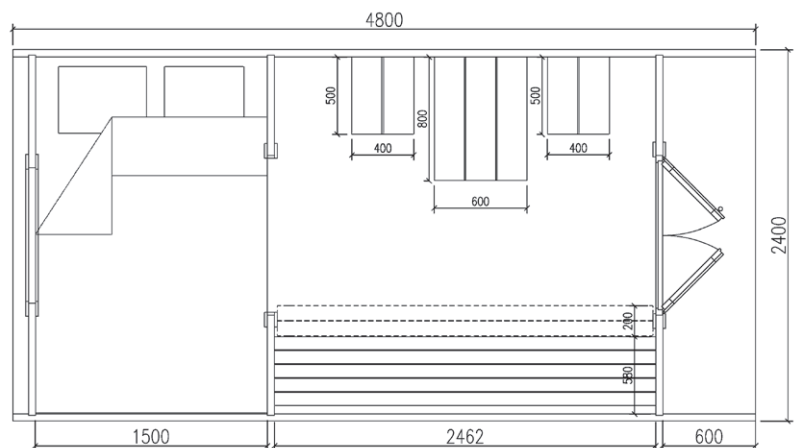

Grundausstattung

- grosse Doppelflügeltüre mit Isolierverglasung in Rahmenbauweise – sehr sauber verarbeitet
- Isoliertglasfenster in der Rückwand, ausstellbar
- PZ Sicherheitsschloss mit 3 Schlüsseln
- Fussboden: 28 mm Profildielen
- Tisch mit 2 Würfelhockern
- Lange Sitzbank, seitlich im vorderen Abteil
- Dachabdeckung: Bitumenschindeln schwarz
- Abtropfkante an der Unterseite der Dächer

Scandinavian Premium Objektangaben

Preise in CHF

Artikel	Standard	XL
Grundmass in cm	240 × 400	240 × 480
Höhe in cm	240	240
Vordach/Vorraum in cm	60 / 166	60 / 246
Preis	7'500.-	8'950.-

Optionen

Artikel	Standard	XL
Sonderfarbe	920.-	920.-
Fliegengitter für Fenster	210.-	210.-
Fundament Betonsockel	950.-	950.-
Setzen mit Kran bis 100 km	1'450.-	1'450.-