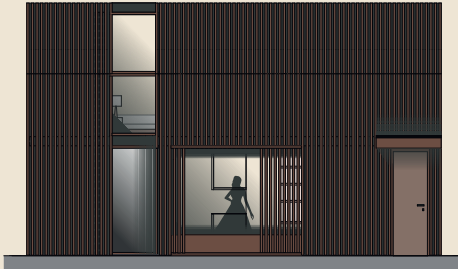

LIVINGTINY
BY GLOVITAL

Wohnen der besonderen
Art – mit unserem neu
konzipierten Tiny House.

Komfortabel und modern wohnen auf kleinstem Raum.

Unser neues, modular konzipiertes Tiny House ist da! Wählen Sie aus drei möglichen Ausführungsvarianten.

Sie werden staunen, was sich auf einer Wohnfläche von lediglich 35 m² realisieren lässt.

Tiny House Ausführungsvarianten

Variante 1
Tiny Single House

Variante 2
Tiny + House

Variante 3
Tiny Double House

Tiny House Seitenansicht

Fassade
Variante 1

Innenansicht
Variante 1

Tiny House Objektangaben

Preise in CHF

| | |
|-----------------------|-----------------------|
| Grundmass (LxB) | 9.0 x 3.5 m |
| Höhe Giebeldach (LxB) | 4.3 x 5.9 m |
| Wohnfläche | ca. 35 m ² |
| Gedeckte Terrasse | ca. 4 m ² |
| Preis* | ab 268'000 |

Grundriss
Variante 1

Singlehäuser
Tiny Houses
Freizeithäuser
Saunahäuser
Poolhäuser
Containerhäuser

LIVINGTINY
BY GLOVITAL

Einfach mehr zum Leben

Sie möchten ein neues Projekt starten?
Dann rufen Sie uns an und vereinbaren
Sie einen Besichtigungstermin.