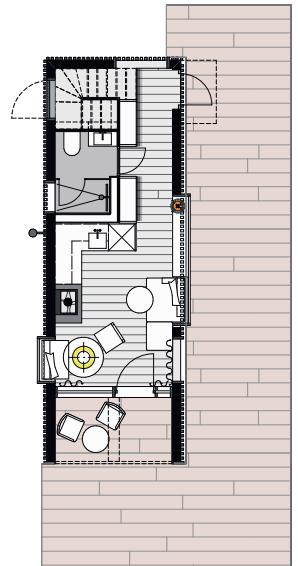

Sie werden staunen, was sich auf einer Wohnfläche von lediglich 35 m² realisieren lässt.

Tiny House Ausführungsvarianten

Variante 1
Tiny Single House

Variante 2
Tiny + House

Variante 3
Tiny Double House

Tiny House Seitenansicht

Fassade
Variante 1

Innenansicht
Variante 1

Tiny House Objektangaben

Preise in CHF

| | |
|-----------------------|-----------------------|
| Grundmass (LxB) | 9.0 x 3.5 m |
| Höhe Giebeldach (LxB) | 4.3 x 5.9 m |
| Wohnfläche | ca. 35 m ² |
| Gedeckte Terrasse | ca. 4 m ² |
| Preis* | ab 268'000 |

* inkl. MwSt. / exkl. Baugesuch, Fundament, Erschliessung

- Vollisoliert nach Schweizer Norm
- Heizung Pelletofen
- Dusche/Toilette/Lavabo
- Bodenbelag Vinyl
- Küche
- Grosszügige Fenster inkl. zwei Dachfenster