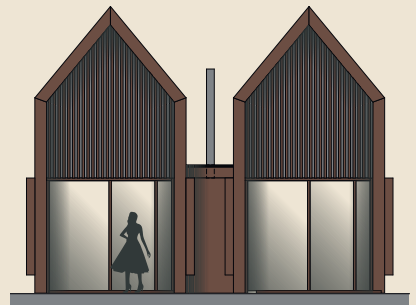

LIVINGTINY
BY GLOVITAL

Wohnen der besonderen
Art – mit unserem neu
konzipierten Tiny House.

Komfortabel und modern wohnen auf kleinstem Raum.

Unser neues, modular konzipiertes Tiny House ist da! Wählen Sie aus drei möglichen Ausführungsvarianten.

Sie werden staunen, was sich auf einer Wohnfläche von lediglich 35 m² realisieren lässt.

Tiny House Ausführungsvarianten

Variante 1
Tiny Single House

Variante 2
Tiny + House

Variante 3
Tiny Double House

Tiny House Seitenansicht

Fassade
Variante 1

Innenansicht
Variante 1

Tiny House Objektangaben

Preise in CHF

| | |
|-----------------------|-----------------------|
| Grundmass (LxB) | 9.0 x 3.5 m |
| Höhe Giebeldach (LxB) | 4.3 x 5.9 m |
| Wohnfläche | ca. 35 m ² |
| Gedeckte Terrasse | ca. 4 m ² |
| Preis* | ab 268'000 |

Grundriss
Variante 1

Singlehäuser
Tiny Houses
Freizeithäuser
Saunahäuser
Poolhäuser
Containerhäuser

LIVINGTINY
BY GLOVITAL

Einfach mehr zum Leben

Sie möchten ein neues Projekt starten?
Dann rufen Sie uns an und vereinbaren
Sie einen Besichtigungstermin.